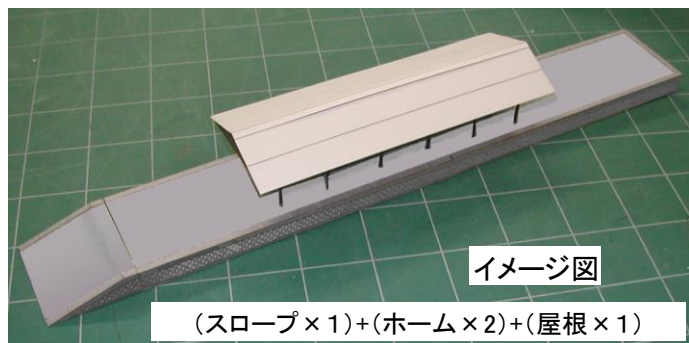

ホビーセンターカーオリジナル製品 -HOスケール-

●HO ローカルホーム キット (塗装済)

HOユニットラック規格にベストマッチ!

00166902 HOプラットホームスロープ
レーザーカットキット(1個)

長さ:246mm×幅90mm×高さ57mm

簡単組立て!

延長やスロープを置くと
きはフラットに...

ホームスロープ

00166901 HOプラットホーム屋根
レーザーカットキット(1個)

プラットホーム

00166900 HOプラットホーム
レーザーカットキット(1個)

※組立には、カッターナイフが別途必要となります。

選択可能!

100年の伝統を誇るNOCH社(ドイツ)のレーザーカット技術による精密キットです。
6番ポイントの線路幅にフィット! どなたにでも簡単に製作可能です。
HOゲージをお楽しみのお客様に、是非お勧めください!

ホームサイズ:長さ:246mm×幅78mm×高さ19.5mm

4両編成(260mm×4=1040mm)の場合、スロープ×2、ホーム×5(1230mm)、屋根×3をご購入いただくと、情景をリアルに再現できます。